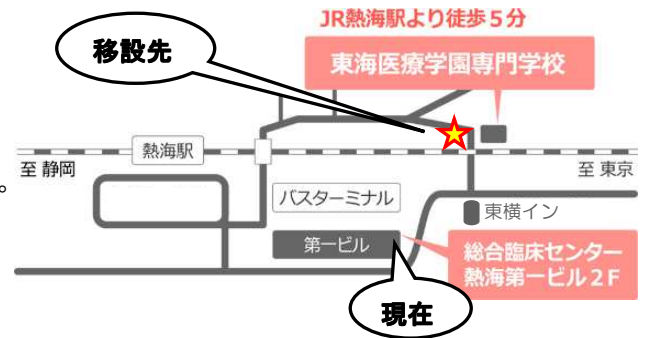

☆☆☆☆☆☆☆☆☆☆☆☆☆☆☆☆ 移設のお知らせ ☆☆☆☆☆☆☆☆☆☆☆☆☆☆☆

当センター受付にも掲示しております通り、3月下旬に新施設へ移転させて戴くことになりました。心機一転、新しい施設にて心地よく施術を受けていただけるよう準備を進めております。

また移設に伴い、誠に勝手ながら

3/19 (水) ~ 27 (木) を休診とさせていただきます。

新オープンは3/28 (金) を予定しております。

大変ご迷惑おかけ致しますが、ご理解の程よろしく
お願い申し上げます。

『箱入り娘』

2月になり寒さが厳しい日が続きますね。例年ですと、我が家も目覚めるとき布団から出るには、「よし！いくぞ！！」と覚悟が必要なほど冷え込んでいます。しかし、昨年から、我が家の平均気温は25度で一定の温室状態なのです。実は、昨年から「フクロモモンガ」という小動物と同居しています。飼い始めたときには、男の子と女の子の2頭でしたが、昨年秋にメスの出産を経て、今は両親と2頭の子供（2頭ともメス）の4頭となりました。